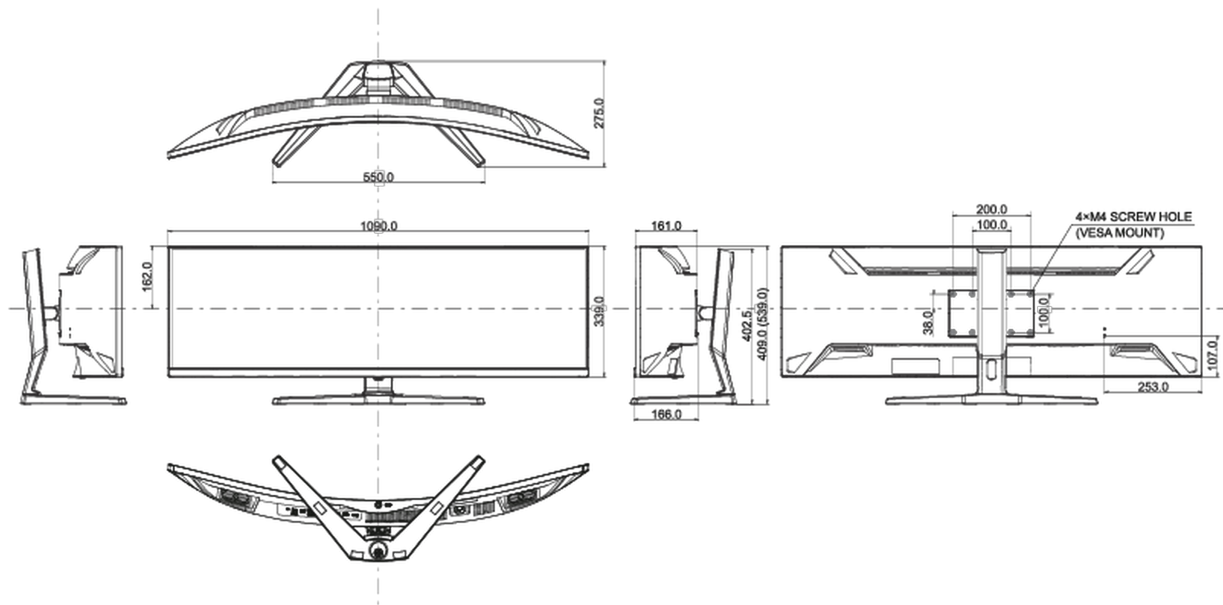

Toutes les marques nommées sur ce site sont des marques déposées. iiyama ne pourra être tenu responsable d'éventuelles erreurs ou omissions contenues sur ce site. Tous les écrans LCD iiyama sont conformes à la norme ISO-9241-307:2008 pour ce qui concerne les défauts de pixel.

© IYAMA CORPORATION. ALL RIGHTS RESERVED